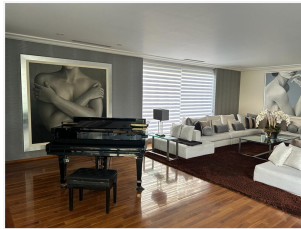

Información principal de la propiedad

Propiedad: HERMOSA RESIDENCIA AMUEBLADA EN COTO ANDALUCIA DE PUERTA DE HIERRO

Codigo: CARTAPHJJ

Precio: \$160,000.00 MXN

Ubicación: ZAPOPAN, Jalisco

Dirección: ANDALUCIA CASA 26 FRACC PUERTA DE HIERRO

Características

Tipo de Operación: renta

Tipo de propiedad: casas

Superficie: 1200m²

Construcción: 1400 m²

Recamaras: 5

Baños: 5

Niveles: 2

Antigüedad: 15

Estacionamientos: 6

Disponible: no

Descripción

HERMOSA RESIDENCIA TOTALMENTE AMUEBLADA EN LA MEJOR ZONA DE ZAPOPAN A UN LADO DE ANDARES CON SEGURIDAD LAS 24 HRS.

LA CASA CUENTA CON ESCULTURAS DE SERGIO BUSTAMANTE, ARTE RECONOCIDO, MUEBLES DE LUJO, Y UNA FASCINANTE DECORACION, EN EL CENTRO DE LA CASA CUENTA CON UN JARDIN Y LAGO ARTIFICIAL, CON DECORACION DE LUCES, CISNES DE HIERRO FORJADO Y FUENTE QUE DAN UNA ARMONIA ESPECIAL A LA CASA, EN PB TIENE LAS 5 HABITACIONES CON BAÑO Y VESTIDOR, CUENTA CON UNA COCINA INTEGRAL, REFRIGERADOR PARA VINOS, COMEDOR Y SALA MUY AMPLIOS, JARDIN CON TERRAZA TECHADA, EN EL JARDIN TIENE VARIAS ESCULTURAS DE FAMOSO ESCULTOR COMO FUENTES, EN EL SOTANO TIENE CUARTO DE CINE Y DE JUEGOS CON BILLAR, UN CUARTO CON VAPOR Y SAUNA UN BAÑO CON UN ENORME VESTIDOR CON JACUZY, ESTACIONAMIENTO TECHADO CON PORTON ELECTRICO PARA 6 AUTOS. AREA DE LAVADO Y CUARTO DE SERVICIO CON BAÑO.