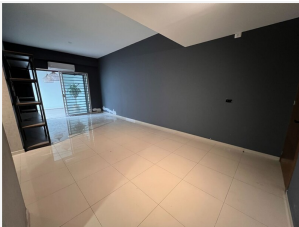

Información principal de la propiedad

Propiedad: Departamento en Renta cerca del RIU con gran Terraza

Precio: $28,000.00 MXN

Dirección:

Código: SRDCR

Ubicación: Guadalajara, Jalisco

Características

Tipo de Operación: renta

Superficie: 176m²

Recamaras: 3

Niveles: 1

Estacionamientos: 3

Tipo de propiedad: departamentos

Construcción: 176 m²

Baños: 2

Antigüedad: 5

Disponible: si

Descripción

Gran departamento en renta en la colonia Jardines del Bosque.

Se ubica en planta baja, cuenta con 3 recámaras, 2 baños completos, 3 estacionamientos en sótano.

Sala / Comedor amplios.

Cocina integral

2 recámaras con clóset comparten un baño

Recámara principal con vestidor y baño privado

Amplia terraza de 54 M2.

Clóset de blancos

Área de lavado

3 cajones de estacionamiento.

Se ubica en excelente zona de Guadalajara, cerca de la Glorieta de la Estampida, Hotel RIU, Glorieta de La Minerva, colegios, centros comerciales y hospitales.