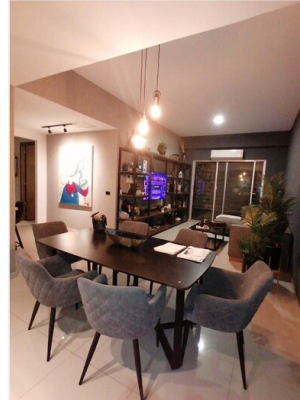

Información principal de la propiedad

Propiedad: Departamento en Renta cerca del RIU con gran Terraza

Precio: $28,000.00 MXN

Dirección:

Código: SRDCR

Ubicación: Guadalajara, Jalisco

Características

Tipo de Operación: renta

Superficie: 176m²

Recamaras: 3

Niveles: 1

Estacionamientos: 3

Tipo de propiedad: departamentos

Construcción: 176 m²

Baños: 2

Antigüedad: 5

Disponible: si

Descripción

Gran departamento en renta en la colonia Jardines del Bosque.

Se ubica en planta baja, cuenta con 3 recámaras, 2 baños completos, 3 estacionamientos en sótano.

Sala / Comedor amplios.

Cocina integral

2 recámaras con clóset comparten un baño

Recámara principal con vestidor y baño privado

Amplia terraza de 54 M2.

Clóset de blancos

Área de lavado

3 cajones de estacionamiento.

Se ubica en excelente zona de Guadalajara, cerca de la Glorieta de la Estampida, Hotel RIU, Glorieta de La Minerva, colegios, centros comerciales y hospitales.