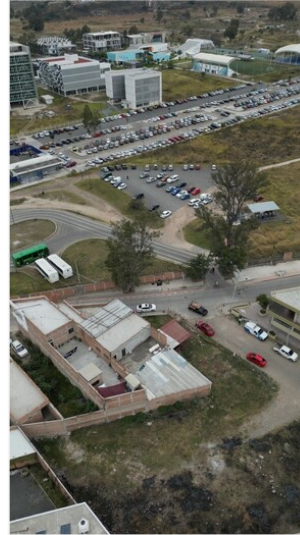

Información principal de la propiedad

Propiedad: Se vende Increíble terreno para inversionistas en Tonalá con excelente ubicación

Código: svtti

Precio: \$9,000,000.00 MXN

Ubicación: Tonalá, Jalisco

Dirección:

Antigüedad: 0

Estacionamientos: 1

Disponible: si

Descripción

Increíble Terreno para inversionistas.
Es el único en venta justo a la salida del Centro Universitario de Tonalá.

Está a un lado de una plaza comercial.
Excelente para desarrollar edificios de departamentos para estudiantes, gimnasio, Oxxo cualquier tipo de negocio.

El Terreno tiene las siguientes medidas:

20 metros de Frente

35 metros de Fondo.

900m²

El terreno es Ejidal, pero se puede transmitir sin problemas, cuenta con todos los servicios, agua, luz y drenaje.