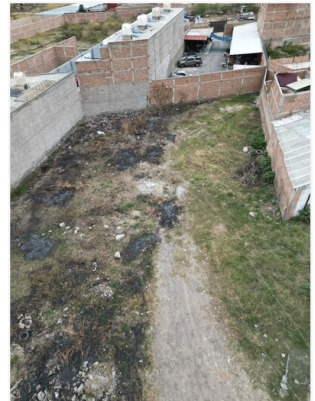

Información principal de la propiedad

Propiedad: Se vende Increíble terreno para inversionistas en Tonalá con excelente ubicación

Código: svtti

Precio: $9,000,000.00 MXN

Ubicación: Tonalá, Jalisco

Dirección:

Características

Tipo de Operación: venta

Tipo de propiedad: terrenos

Superficie: 900m²

Construcción: 0 m²

Recamaras: 0

Baños: 0

Niveles: 0

Antigüedad: 0

Estacionamientos: 1

Disponible: si

Descripción

Increíble Terreno para inversionistas.
Es el único en venta justo a la salida del Centro Universitario de Tonalá.

Está a un lado de una plaza comercial.
Excelente para desarrollar edificios de departamentos para estudiantes, gimnasio, Oxxo cualquier tipo de negocio.