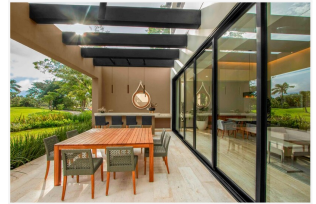

Información principal de la propiedad

Propiedad: Residencias en Venta en Yucatan Country
Club Amanha Signature Residences

Precio: $13,308,000.00 MXN

Dirección:

Código: ryvcc

Ubicación: Merida, Yucatán

Características

Tipo de Operación: venta

Superficie: 434m²

Recamaras: 2

Niveles: 2

Estacionamientos: 3

Tipo de propiedad: casas

Construcción: 360 m²

Baños: 2

Antigüedad: 0

Disponible: si

Descripción

Residencias en Venta en Yucatán Country Club Amanha Signature Residences

Residencias de De 2 y 3 recamaras

Desde 434mt2 a 650mt2

Las residencias cuentan con:

Alberca

3 cajones de estacionamiento

Bodega

Roof top

Terraza

Jardín privado

Acceso/Caseta de Seguridad 24/7

Todos listos para escriturar de inmediato!

Precios desde: $13'307,952 mxn

PREGUNTA POR LA LISTA DE PRECIOS PARA QUE ADQUIERAS EL DEPARTAMENTO MAS ADECUADO A TUS NECESIDADES!